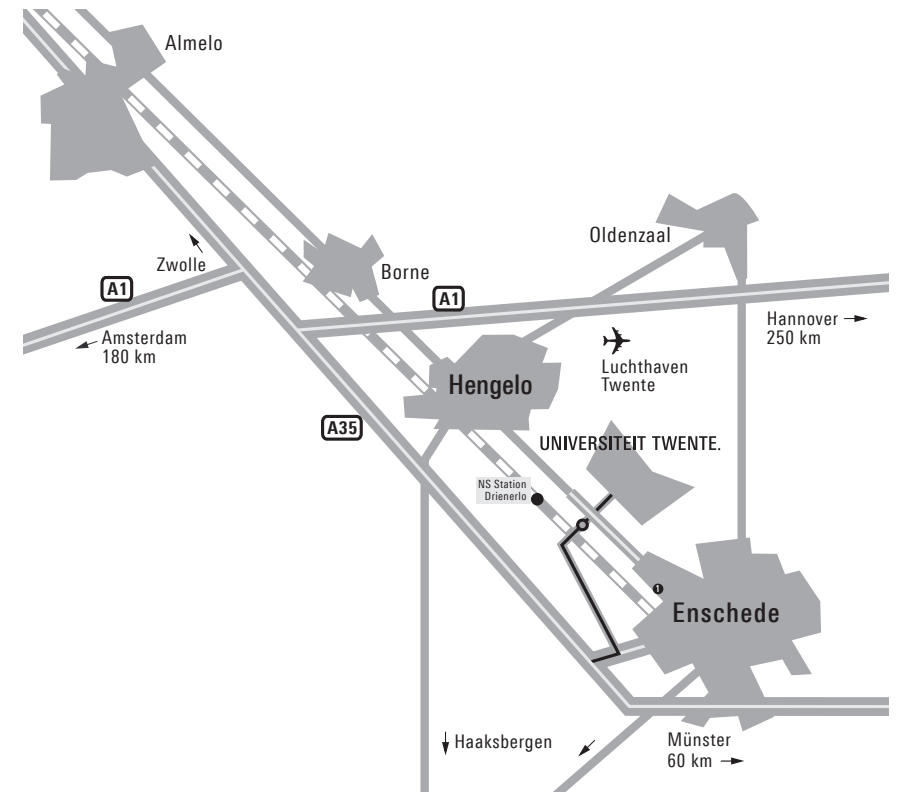

15 Carré (CR)
16 Nanolab (NL)
17 Langezijds (LA)
18 ArtEZ (AR)
20 Horstoren (HT)
21 Horstring (HR)
22 Westhorst (WH)
23 Kleinhorst (KH)
24 Noordhorst (NH)
26 Oosthorst (OH)
27 Meander (ME)
28 Zuidhorst (ZH)
29 Buitenhorst (BH)
30 Keet (KT)

31 Windpark (WP)
32 Biomagnetisch centrum (BI)
39 Chalet (CT)
40 Erve Holzik (ER)
41 Cubicus (CU)
42 Faculty Club (FC)
43 Schuur (SR)
44 Drienerburght (DR)
45 Hogekamp (HO)
46 High Tech Factory (HTF)
47 Vrijhof (VR)
48 Bastille (BA)
49 Sportcentrum (SC)
51 Winkelcentrum/Sky (SK)

56 Openluchttheater (OUT)
57 Zwembad (ZW)
58 Sleutel (SL)
59 Mondriaan (MO)
60 Vliinder (VI)
61 Santar (SA)
62 Boerderij Bosch (BB)/Stal (ST)
63 Blokhutten (BL)
64 Tennispark (TP)
65 Logica (LO)
66 BTC
68 KPMG-gebouw (KP)
72 Corridor (CO)
89 Gebouw A (AA)

Zo bereikt u de Universiteit Twente

PER AUTO

Neem vanaf de A1 de A35 richting Enschede
 Neem de afslag Enschede - West / Universiteit (afslag nr. 26)
 Volg de borden Universiteit

- Naar faculteit ITC volg de route naar de Universiteit
 Volg vlak voor de hoofdingang de borden 'centrum'.
 Na ca 3 km bevindt het ITC zich aan de rechterkant (Hengelosestraat 99).