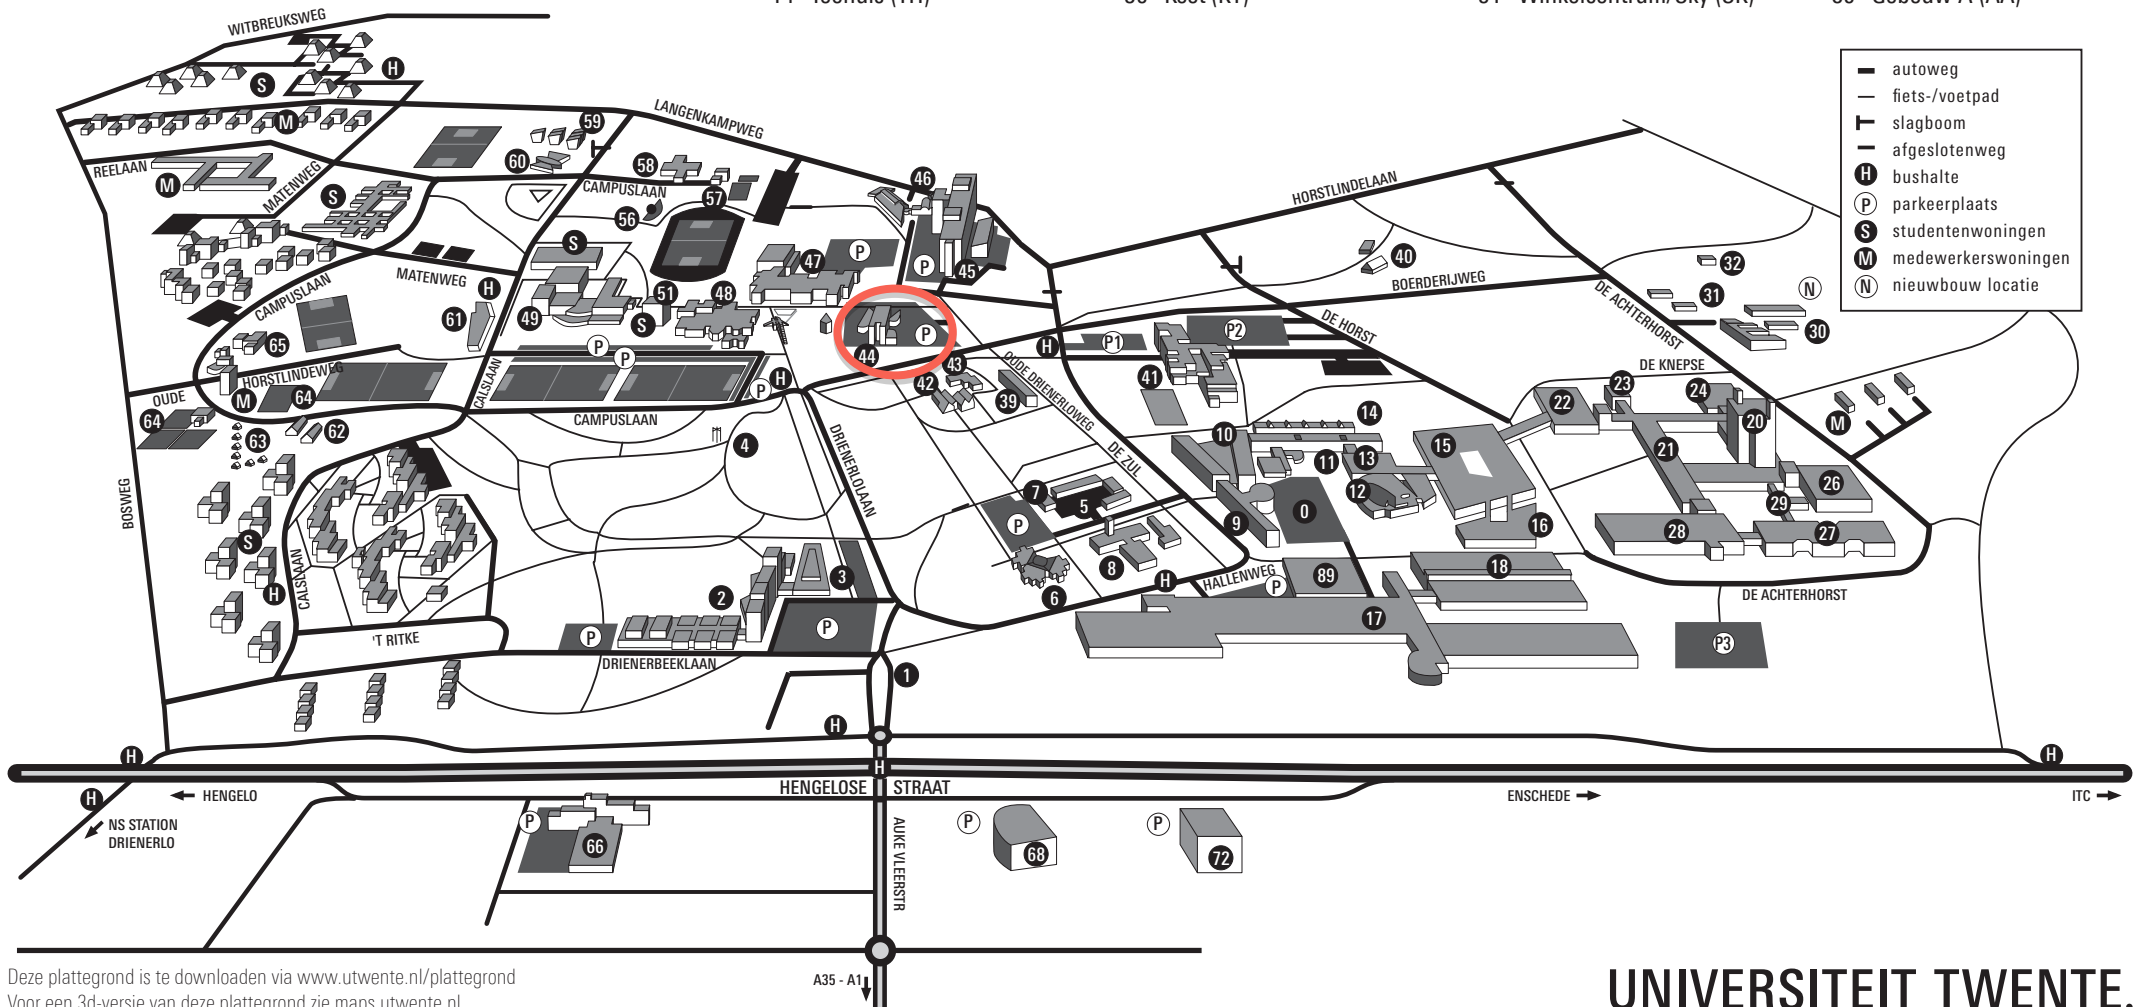

PLATTEGROND UNIVERSITEIT TWENTE

0 O&O plein (OO)
2 Spiegel (SP)
3 Vleugel (VL)
4 Carillon (CN)
5 Garage (GA)
6 Paviljoen (PA)
7 Seinhuis (SH)
8 Hogedrukklab (HD)
9 Citadel (CI)
10 Ravelijn (RA)
11 Zilverling (ZI)
12 Waaier (WA)
13 Hal B (HB)
14 Teehuis (TH)

15 Carré (CR)
16 Nanolab (NL)
17 Langezijds (LA)
18 ArtEZ (AR)
20 Horstoren (HT)
21 Horstring (HR)
22 Westhorst (WH)
23 Kleinhorst (KH)
24 Noordhorst (NH)
26 Oosthorst (OH)
27 Meander (ME)
28 Zuidhorst (ZH)
29 Buitenhorst (BH)
30 Keet (KT)

31 Windpark (WP)
32 Biomagnetisch centrum (BI)
39 Chalet (CT)
40 Erve Holzik (ER)
41 Cubicus (CU)
42 Faculty Club (FC)
43 Schuur (SR)
44 Drienerburght (DR)
45 Hogekamp (HO)
46 High Tech Factory (HTF)
47 Vrijhof (VR)
48 Bastille (BA)
49 Sportcentrum (SC)
51 Winkelcentrum/Sky (SK)

56 Openluchttheater (OUT)
57 Zwembad (ZW)
58 Sleutel (SL)
59 Mondriaan (MO)
60 Vliinder (VI)
61 Santar (SA)
62 Boerderij Bosch (BB)/Stal (ST)
63 Blokhutten (BL)
64 Tennispark (TP)
65 Logica (LO)
66 BTC
68 KPMG-gebouw (KP)
72 Corridor (CO)
89 Gebouw A (AA)

Deze plattegrond is te downloaden via www.utwente.nl/plattegrond
Voor een 3d-versie van deze plattegrond zie maps.utwente.nl

UNIVERSITEIT TWENTE.